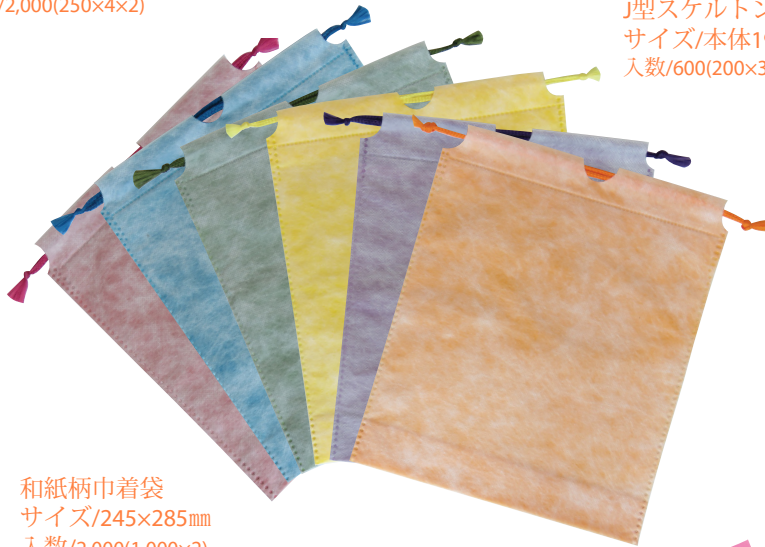

Kタイプ (36穴)
 サイズ/本体13×180mm
 袋/10種類 (カアマト・マト・透明OPP・デコ・プレザンター(黒・白)/
 ガーデン・E7・結・ルアラ・クラッシュ)

Eタイプ(26穴)
 サイズ/本体13×162mm
 袋/12種類 (カアマト・マト・透明OPP・デコ・プレザンター(黒・白)/
 ガーデン・E7・結・ルアラ・クラッシュ・三角)

キシリトール配合ラミネートチューブ
 5種類/8g・6g・4.5g
 JSタイプ(24穴)
 サイズ/本体11×157mm
 袋/13種類 (カアマト・マト・透明OPP・デコ・プレザンター(黒・白)/
 ガーデン・E7・結・ルアラ・クラッシュ・三角・X)

SAカミソリ3枚刃(黒)スモージー付き(パル)
 サイズ/本体115×45mm
 袋なし/入数2,000(100×20)

RSカミソリ2枚刃(パル)
 サイズ/本体100×40mm
 袋なし/入数2,000(100×20)

COZYブラシ袋入
 サイズ/本体165×20×20mm
 入数/2,000(250×4×2)

J型スケルトンブラシ(パルク)
 サイズ/本体195×40×30mm
 入数/600(200×3)

(YL)二つ折りスリムブラシ袋入
 サイズ/本体95×23×13mm
 入数/2,000(250×4×2)

和紙柄巾着袋
 サイズ/245×285mm
 入数/2,000(1,000×2)

和紙柄ループバッグ
 サイズ/250×280mm
 入数/2,000(1,000×2)

無地ステンドバッグ
 サイズ/250×325mm
 入数/2,000(1,000×2)